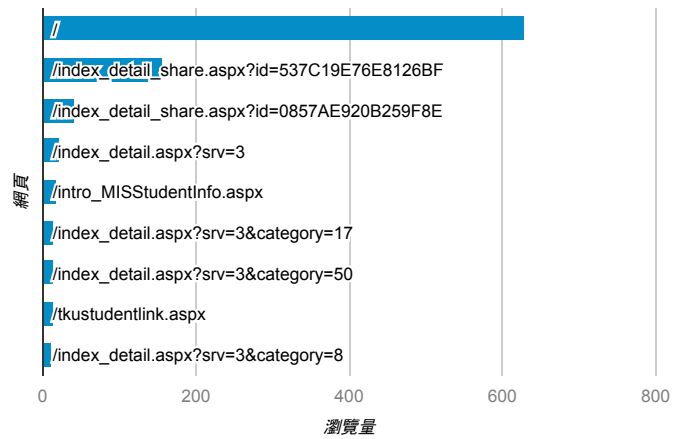

報表03_內容

2015年6月22日 - 2015年6月28日

所有工作階段
100.00%

網頁載入平均需時 (秒)

瀏覽量 (依網頁分組)

網頁載入平均需時 (秒)和瀏覽量 (依 網頁 分組)

網頁	網頁載入平均需時 (秒)	瀏覽量
/index_detail_share.aspx?id=58A08B0C8FC5C2F3	6.95	1
/	3.05	629
/index_detail.aspx?srv=3&category=all&pg=338	1.96	1
/activity_101-1_game1.aspx	0.00	6
/activity_103-1_game1.aspx	0.00	2
/activity_game01.aspx	0.00	1
/analytics_Summary.aspx	0.00	8
/ePortfolio/index_detail.aspx?srv=3	0.00	2
/ePortfolio/index_detail.aspx?srv=3&category=23	0.00	1
/ePortfolio/index.aspx	0.00	10

造訪和新造訪率 (依 關鍵字 分組)

關鍵字	工作階段	% 新工作階段
(not provided)	332	90.96%
大三学习心得	1	100.00%
在威秀打工	1	100.00%
長興化工分機	1	100.00%
威秀發薪日	1	100.00%
威秀影城 套餐	1	100.00%
淡江學生	1	100.00%
傑克李奇 學習	1	100.00%
華納威秀 餐飲	1	100.00%
電影院打工	1	100.00%