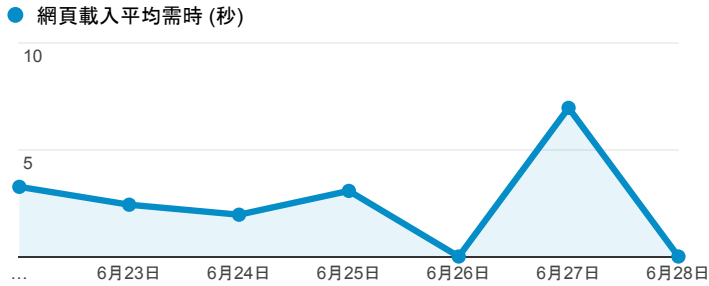

報表03_內容

2015年6月22日 - 2015年6月28日

所有工作階段
100.00%

網頁載入平均需時 (秒)

瀏覽量 (依網頁分組)

網頁載入平均需時 (秒)和瀏覽量 (依 網頁 分組)

網頁	網頁載入平均需時 (秒)	瀏覽量
/index_detail_share.aspx?id=58A08B0C8FC5C2F3	6.95	1
/	3.05	629
/index_detail.aspx?srv=3&category=all&pg=338	1.96	1
/activity_101-1_game1.aspx	0.00	6
/activity_103-1_game1.aspx	0.00	2
/activity_game01.aspx	0.00	1
/analytics_Summary.aspx	0.00	8
/ePortfolio/index_detail.aspx?srv=3	0.00	2
/ePortfolio/index_detail.aspx?srv=3&category=23	0.00	1
/ePortfolio/index.aspx	0.00	10

造訪和新造訪率 (依 關鍵字 分組)

關鍵字	工作階段	% 新工作階段
(not provided)	332	90.96%
大三学习心得	1	100.00%
在威秀打工	1	100.00%
長興化工分機	1	100.00%
威秀發薪日	1	100.00%
威秀影城 套餐	1	100.00%
淡江學生	1	100.00%
傑克李奇 學習	1	100.00%
華納威秀 餐飲	1	100.00%
電影院打工	1	100.00%